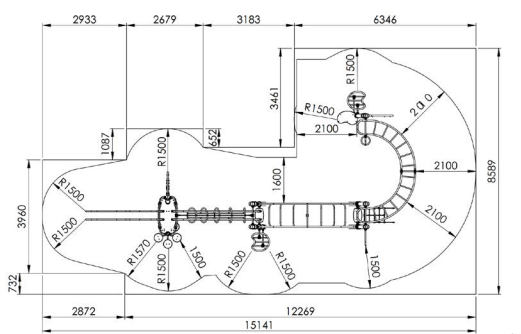

Productblad

Orbiter U
E520

Productomschrijving

Uitdagens klimtoestel voor kinderen van 6-15 jaar. Het eerste deel bestaat uit diverse schuingeplaatste palen. Een horizontale U-vormige ladder met hangsporten.

Opties

Het toestel is te verkrijgen in de kleuren RAL 1001 (E520) of RAL 7016 (E5201).

Orbiter U E520

plattegrond

Toestelspecificaties

Afmetingen toestel	11,6 x 5,6 m
Obstakelvrije zone	98 m ²
Totaal hoogte	2,9 m
Valhoogte	2,4 m