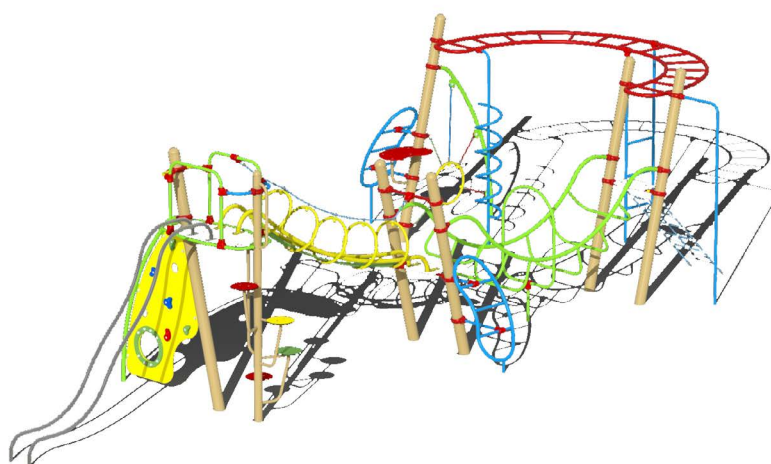

Productblad

Orbiter U
E520

Productomschrijving

Uitdagens klimtoestel voor kinderen van 6-15 jaar. Het eerste deel bestaat uit diverse schuingeplaatste palen. Een horizontale U-vormige ladder met hangsporten.

Opties

Het toestel is te verkrijgen in de kleuren RAL 1001 (E520) of RAL 7016 (E5201).

Orbiter U E520

plattegrond

Toestelspecificaties

Afmetingen toestel	11,6 x 5,6 m
Obstakelvrije zone	98 m ²
Totaal hoogte	2,9 m
Valhoogte	2,4 m

Materialen

Buizen	Metaal
Panelen	Polyethyleen
Glijbuizen	Inox

Let op: valdemping vereist